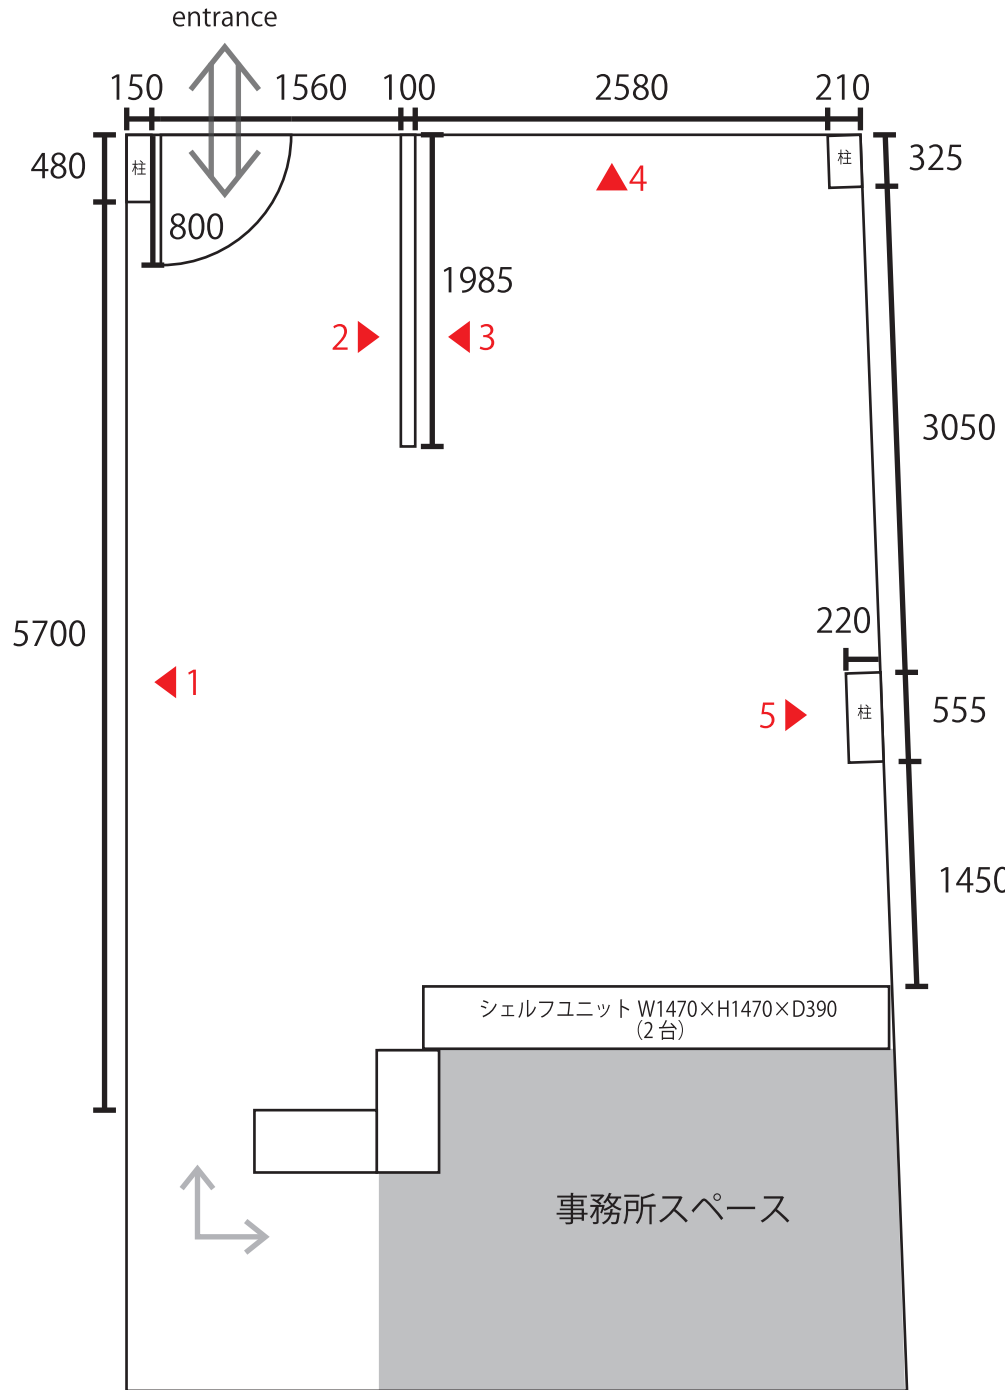

アートカクテル・平面／展開図

2017年4月現在

天井高 3250
展示壁面高 2600

*単位 mm