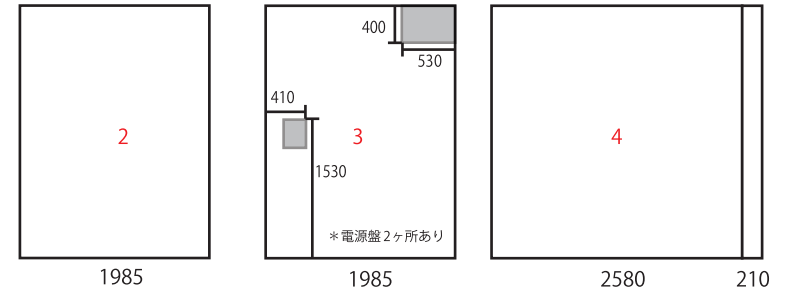

アートカクテル・平面／展開図

2017年4月現在

天井高 3250
展示壁面高 2600

*単位 mm